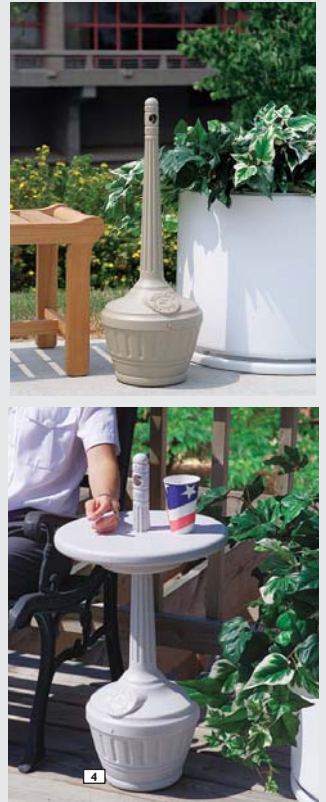

Standascher "Smoker"

NEU

Standascher "Smoker"

Eine edle Alternative zu eintönigen Aschern. Sein formschönes Äußeres behält die Zigarettenstummel im Inneren. Pulverbeschichtete Stahlkonstruktion in verschiedenen Farben. Edelstahl- und Aluminiumausführung auf Anfrage. Die 1041 mm Gesamthöhe bestechen durch Ihre Benutzerfreundlichkeit und löschen Zigarettenstummel schnell und einfach. Das integrierte Sicherheitsieb verhindert, dass Glut und Asche wieder herausfallen und bietet so vorbeugenden Brandschutz. Verzinkter Innenbehälter mit einem Fassungsvermögen von ca. 3 Liter. Stabiler Stand durch große Bodenplatte.

Standascher "Smoker" Kunststoff

Standascher aus hoch dichtem Polyethylen. Patentiertes Design, dass Wind und Wetter Stand hält und Zigarettenstummel löscht. Verschraubter Verschluss und optional verriegelte Beschläge vereinfachen die Sicherheit. Leicht zu säubern - einfach aufschrauben und den verzinkten Innenbehälter entleeren. Ideal für Eingänge, Pausenzimmer, öffentliche Anlagen und alle Orte, an denen sich Raucher zusammenfinden. Erhältlich auch als Tischausführung (s. Abb.)