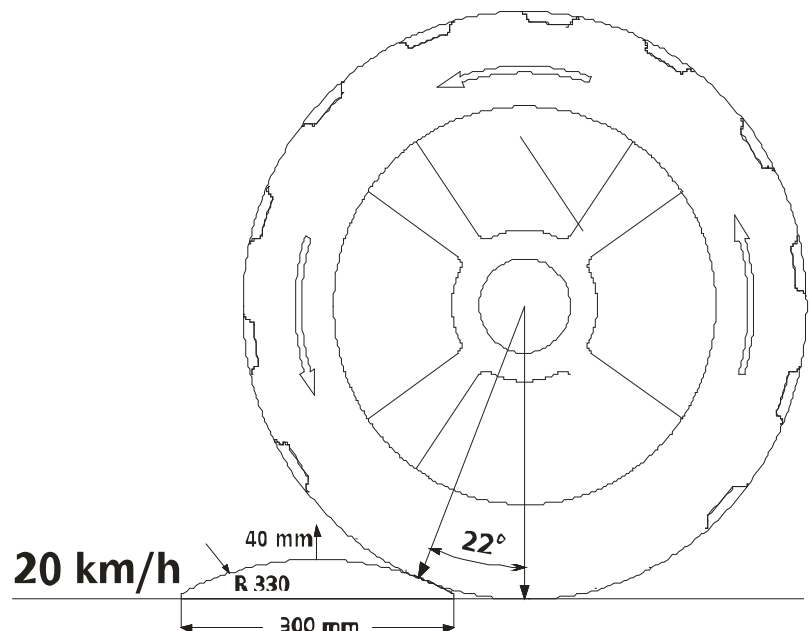

**Temposchwelle**

Temposchwelle
Artikel-Nr.: 9599512102MG

Einsatzbereich

Mittelstück einer Temposchwelle für maximale Überfahrgeschwindigkeit von 20 km/h sorgt für die angepasste Geschwindigkeit z.B. auf Straßen, Zufahrten und Ladezonen

Technische Daten

- Überfahrlänge: 300 mm
- Breite Mittelteil: 333 mm
- Endstück: 100mm
- Höhe: 40 mm
- Material: Polypropylen
- Bruchtlas: 230 KN = 23 Tonnen
- Gewicht: 1,3 kg ohne Schrauben
- Befestigung: Mittelteil 4 Schrauben 10/18 mm, 0,08 kg pro Stück
Endstück 2 Schrauben 10/18 mm, 0,08 kg pro Stück
- 3 weiße Reflektoren auf der Vorderseite, 3 rote Reflektoren auf der Rückseite
- Beständig bei natürlichen klimatischen Bedingungen (-20 ° C bis +60 ° C)
- Lieferbare Farben: gelb, schwarz