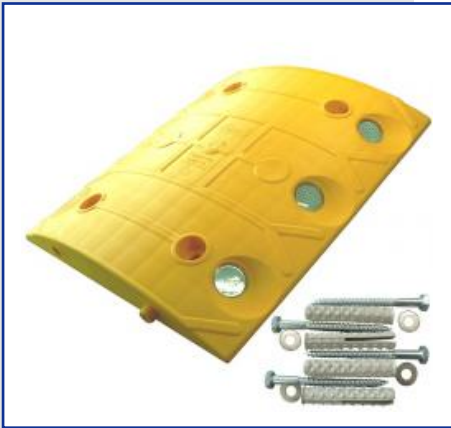

**Temposchwelle**

Temposchwelle
Artikel-Nr.: 9599512102MG

Einsatzbereich

Mittelstück einer Temposchwelle für maximale Überfahrgeschwindigkeit von 20 km/h sorgt für die angepasste Geschwindigkeit z.B. auf Straßen, Zufahrten und Ladezonen

Technische Daten

- Überfahrlänge: 300 mm
- Breite Mittelteil: 333 mm
- Endstück: 100mm
- Höhe: 40 mm
- Material: Polypropylen
- Bruchtlas: 230 KN = 23 Tonnen
- Gewicht: 1,3 kg ohne Schrauben
- Befestigung: Mittelteil 4 Schrauben 10/18 mm, 0,08 kg pro Stück
Endstück 2 Schrauben 10/18 mm, 0,08 kg pro Stück
- 3 weiße Reflektoren auf der Vorderseite, 3 rote Reflektoren auf der Rückseite
- Beständig bei natürlichen klimatischen Bedingungen (-20 ° C bis +60 ° C)
- Lieferbare Farben: gelb, schwarz