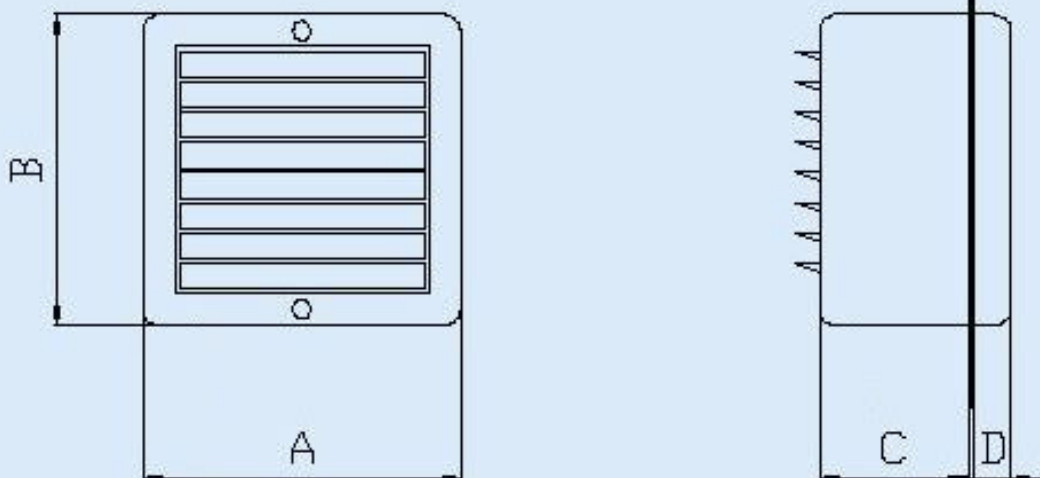

Abmessungen (mm)

	A	B	C	D	Ø*
150 A	203	203	95	23	184
150 M	203	203	95	23	184
230 M	286	286	112	25	260
230 A	286	286	112	25	260
300 A	362	362	133	29	320

*Orificio en cristal o muro

*Orifice in the glass or wall

*Orifice en verre ou mur

*Öffnung im Glas oder in der Wand