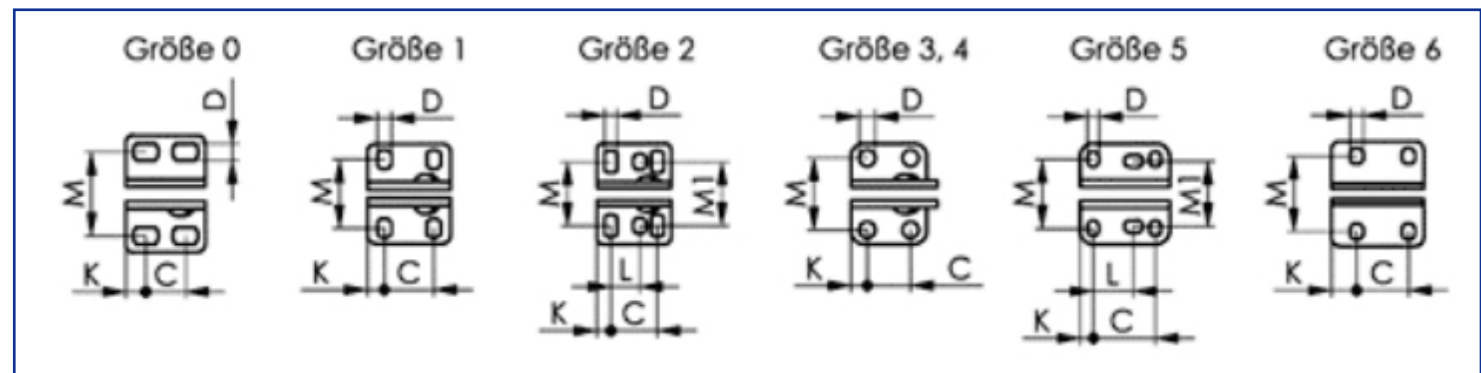

Senkrechtschnellspanner

Senkrechtspanner mit waagrechttem Fuß

Technische Daten

Gr.	A	B	C	D	E	F	H	H1	HW min.	HW max.	I	K	L	L1	L2	M	M1	N	P	alpha	alpha*
0	4	31	11	5	14	5,5	18	81	-1,5	3,5	8	5,5		49	50	23		32	22	95°	
1	5	39	16	5	18	6	19	99	-4	2	10	5,5		61	59	24		35	27	95°	
2	6	52	20	6	25	11	23	130	-3	4,5	12	6	13	78	80	27	27	43	32	105°	60°
3	8	79	20	8	36	19	33	186	2	11	18	7,5		112	112	32		46	35	105°	60°
4	10	101	32	9	54	16	42,5	221	-6	22,5	20	13		141	130	45		64	53	105°	60°
5	14	140	45	9	73	34	55,8	281	-3	27,5	25	9,5	29	195	185	49	45	70	65	115°	60°
6	14	165	51	13	89	26	81	332	-2,5	55	30	25		231	207	71		100	90	140°	60°