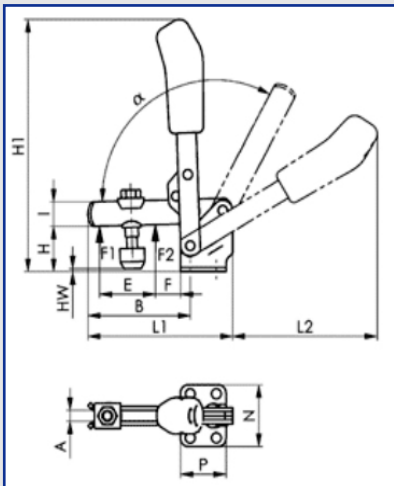

Senkrechtschnellspanner

Senkrechtspanner mit waagrechttem Fuß

Technische Daten

Gr.	A	B	C	D	E	F	H	H1	HW min.	HW max.	I	K	L	L1	L2	M	M1	N	P	alpha	alpha*
0	4	31	11	5	14	5,5	18	81	-1,5	3,5	8	5,5		49	50	23		32	22	95°	
1	5	39	16	5	18	6	19	99	-4	2	10	5,5		61	59	24		35	27	95°	
2	6	52	20	6	25	11	23	130	-3	4,5	12	6	13	78	80	27	27	43	32	105°	60°
3	8	79	20	8	36	19	33	186	2	11	18	7,5		112	112	32		46	35	105°	60°
4	10	101	32	9	54	16	42,5	221	-6	22,5	20	13		141	130	45		64	53	105°	60°
5	14	140	45	9	73	34	55,8	281	-3	27,5	25	9,5	29	195	185	49	45	70	65	115°	60°
6	14	165	51	13	89	26	81	332	-2,5	55	30	25		231	207	71		100	90	140°	60°