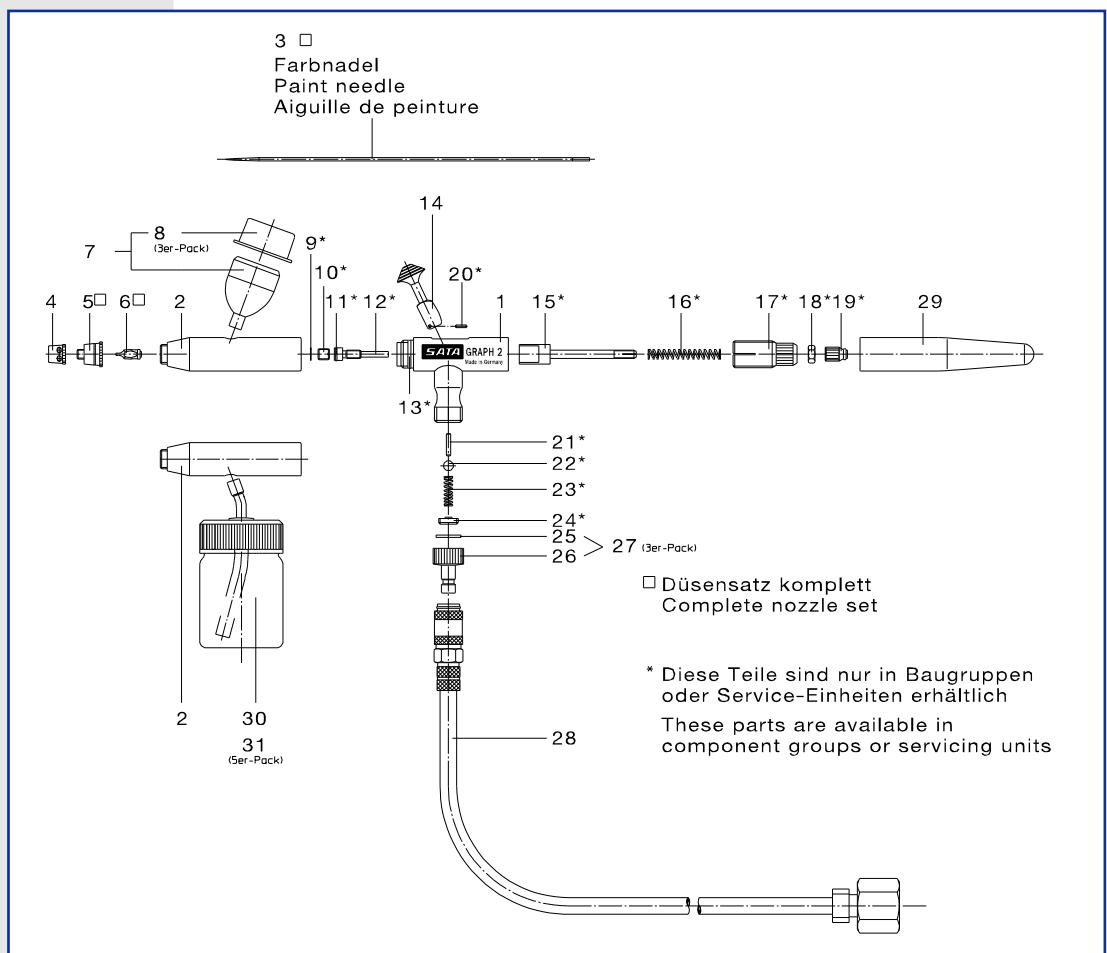

Ersatzteilzeichnung

* Änderungen und Irrtümer vorbehalten, alle Preise zzgl. Verpackung und Mwst.