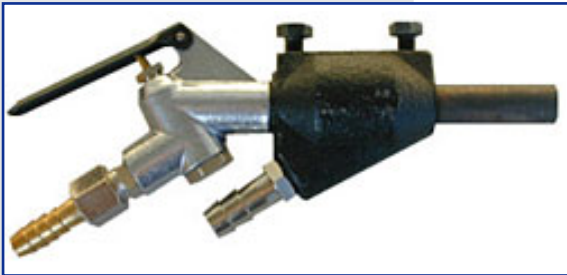

Datenblatt

Languages >    

Hand-Abstrahlpistole WS

Hand-Abstrahlpistole
4224002460

Beschreibung

- Mit Luftventil für Handbetätigung
- Strahlpistole nach dem Injektoprinzip für kleine Reparaturarbeiten
- Einsetzbar mit eisenfreien Strahlmitteln
- Über einen Saugschlauch wird das Strahlmittel aus einem Behälter, durch den in der Mischkammer erzeugten Unterdruck, angesaugt durch den Luftstrom zur Strahldüse mitgerissen.

Technische Daten

Körnung	0,6 mm
Luftanschluss	DN 9 mm
Strahlmittelanschluss	DN 13 mm
Strahldüse Standard	DN 6 mm Stahl
Saugschlauch	max. 3 m
Luftbedarf bei 6 bar	500 l/min

* Änderungen und Irrtümer vorbehalten, alle Preise zzgl. Verpackung und MwSt.

Blast Nozzles

Languages > 

Manual Sandblasting Gun WS

Manual Sandblasting Gun WS
4224002460

Product Description

- With manual air valve
- Sandblasting gun according to the injectro principle for small repair works
- Useable with iron-free blast material
- The blast material is sucked out of tank by a suction hose and transported by the negative pressure in the mixing chamber to the nozzle

Technical Data

Graining	0,6 mm
Air connection	DN 9 mm
Blast material connection	DN 13 mm
Standard Nozzle	DN 6 mm steel
Suction hose	max. 3 m
Air consumption at 6 bar	500 l/min

* Changes and mistakes excepted, prices plus packing and VAT.